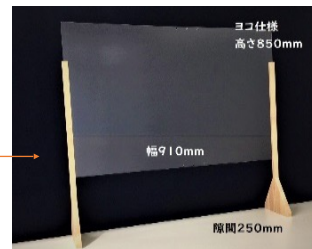

タテ仕様で3段階。ヨコ仕様で4段階。お好みの高さに