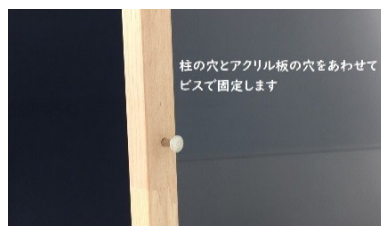

# 木製土台のアクリルパーテーション

温もりを感じさせる木製の土台

設置場所に合わせて、幅や高さを選択できます！

使用するアクリル板の穴を変えることで、高さが変わります

タテ仕様で3段階。ヨコ仕様で4段階。お好みの高さに

## 【 大型アクリルパーテーション 】

◎アクリルサイズ：60cm×90cm（厚み2ミリ）

《 セット内容 》 アクリル1枚・木製土台2本・ビス2個

**価格 9,800円** (税込み・送料込み) × セット

【 お手入れ方法 】 お手入れの際は、台所用の中性洗剤を薄めた水に布をひたし、固く絞って拭いてください。アルコールを含む薬品で拭くと、割れる恐れがあるため絶対に使用しないでください！

販売店  
(株)協育