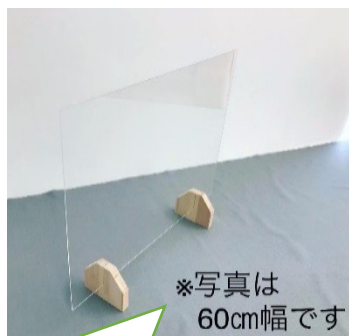

## ウィルス感染予防対策 卓上アクリルパーテーションです

木製土台のため置き場所の調整や移動が容易です

☆別寸法対応可能です☆

☆写真は90cm幅です☆

アクリルは、下から5cm程浮いておりPCコードが通せません。

### 【 60cm幅セット 】

◎アクリルサイズ：タテ45cm×ヨコ60cm（厚み2ミリ）

アクリル2枚・木製土台4個

**価格 10,500円**（送料込み）消費税は別途かかります。

実働1週間以内に納品可能！

最大3セットまで同一梱包となります。

2枚1セット品となります。