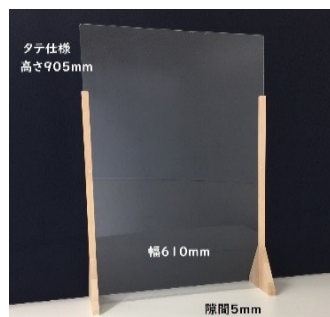

### 【 90cm幅セット 】

◎アクリルサイズ：タテ45cm×ヨコ90cm（厚み2ミリ）

アクリル2枚・木製土台4個

**価格 12,000円**（送料込み）消費税は別途かかります。

実働1週間以内に納品可能！

最大3セットまで同一梱包となります。

2枚1セット品となります。

【 お手入れ方法 】 お手入れの際は、台所用の中性洗剤を薄めた水に布をひたし、固く絞って拭いてください。**アルコールを含む薬品で拭くと、割れる恐れがあるため絶対に使用しないでください！**

# 木製土台のアクリルパーテーション

温もりを感じさせる木製の土台

設置場所に合わせて、幅や高さを選択できます！

使用するアクリル板の穴を変えることで、高さが変わります

タテ仕様で3段階。ヨコ仕様で4段階。お好みの高さに

## 【 大型アクリルパーテーション 】

◎アクリルサイズ：60cm×90cm（厚み2ミリ）

《 セット内容 》 アクリル1枚・木製土台2本・ビス2個

**価格 9,800円** (税込み・送料込み) × セット

【 お手入れ方法 】 お手入れの際は、台所用の中性洗剤を薄めた水に布をひたし、固く絞って拭いてください。アルコールを含む薬品で拭くと、割れる恐れがあるため絶対に使用しないでください！

販売店  
(株)協育