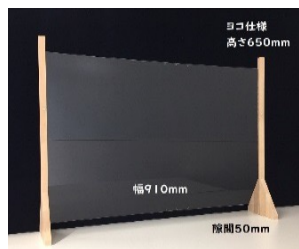

### 【 90cm幅セット 】

◎アクリルサイズ：タテ45cm×ヨコ90cm（厚み2ミリ）

アクリル2枚・木製土台4個

**価格 12,000円**（送料込み）消費税は別途かかります。

実働1週間以内に納品可能！

最大3セットまで同一梱包となります。

2枚1セット品となります。

【 お手入れ方法 】 お手入れの際は、台所用の中性洗剤を薄めた水に布をひたし、固く絞って拭いてください。**アルコールを含む薬品で拭くと、割れる恐れがあるため絶対に使用しないでください！**

# 木製土台のアクリルパーテーション

温もりを感じさせる木製の土台

設置場所に合わせて、幅や高さを選択できます！

使用するアクリル板の穴を変えることで、高さが変わります

タテ仕様で3段階。ヨコ仕様で4段階。お好みの高さに

## 【 大型アクリルパーテーション 】

◎アクリルサイズ：60cm×90cm（厚み2ミリ）

《 セット内容 》 アクリル1枚・木製土台2本・ビス2個

**価格 9,800円** (税込み・送料込み) × セット

【 お手入れ方法 】 お手入れの際は、台所用の中性洗剤を薄めた水に布をひたし、固く絞って拭いてください。アルコールを含む薬品で拭くと、割れる恐れがあるため絶対に使用しないでください！

販売店  
(株)協育