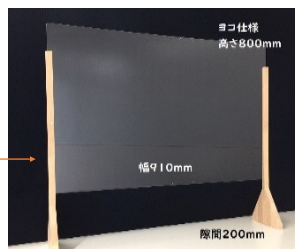

### 【 90cm幅セット 】

◎アクリルサイズ：タテ45cm×ヨコ90cm（厚み2ミリ）

アクリル2枚・木製土台4個

**価格 12,000円**（送料込み）消費税は別途かかります。

実働1週間以内に納品可能！

最大3セットまで同一梱包となります。

2枚1セット品となります。

【 お手入れ方法 】 お手入れの際は、台所用の中性洗剤を薄めた水に布をひたし、固く絞って拭いてください。**アルコールを含む薬品で拭くと、割れる恐れがあるため絶対に使用しないでください！**

# 木製土台のアクリルパーテーション

温もりを感じさせる木製の土台

設置場所に合わせて、幅や高さを選択できます！

使用するアクリル板の穴を変えることで、高さが変わります

タテ仕様で3段階。ヨコ仕様で4段階。お好みの高さに

## 【 大型アクリルパーテーション 】

◎アクリルサイズ：60cm×90cm（厚み2ミリ）

《 セット内容 》 アクリル1枚・木製土台2本・ビス2個

**価格 9,800円** (税込み・送料込み) × セット

【 お手入れ方法 】 お手入れの際は、台所用の中性洗剤を薄めた水に布をひたし、固く絞って拭いてください。アルコールを含む薬品で拭くと、割れる恐れがあるため絶対に使用しないでください！

販売店  
(株)協育