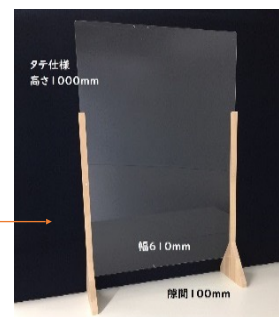

### 【 90cm幅セット 】

◎アクリルサイズ：タテ45cm×ヨコ90cm（厚み2ミリ）

アクリル2枚・木製土台4個

**価格 12,000円**（送料込み）消費税は別途かかります。

実働1週間以内に納品可能！

最大3セットまで同一梱包となります。

2枚1セット品となります。

【 お手入れ方法 】 お手入れの際は、台所用の中性洗剤を薄めた水に布をひたし、固く絞って拭いてください。**アルコールを含む薬品で拭くと、割れる恐れがあるため絶対に使用しないでください！**

# 木製土台のアクリルパーテーション

温もりを感じさせる木製の土台

設置場所に合わせて、幅や高さを選択できます！

使用するアクリル板の穴を変えることで、高さが変わります

タテ仕様で3段階。ヨコ仕様で4段階。お好みの高さに

## 【 大型アクリルパーテーション 】

◎アクリルサイズ：60cm×90cm（厚み2ミリ）

《 セット内容 》 アクリル1枚・木製土台2本・ビス2個

**価格 9,800円** (税込み・送料込み) × セット

【 お手入れ方法 】 お手入れの際は、台所用の中性洗剤を薄めた水に布をひたし、固く絞って拭いてください。アルコールを含む薬品で拭くと、割れる恐れがあるため絶対に使用しないでください！

販売店  
(株)協育