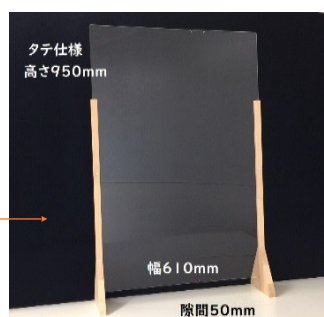

### 【 90cm幅セット 】

◎アクリルサイズ：タテ45cm×ヨコ90cm（厚み2ミリ）

アクリル2枚・木製土台4個

**価格 12,000円**（送料込み）消費税は別途かかります。

実働1週間以内に納品可能！

最大3セットまで同一梱包となります。

2枚1セット品となります。

【 お手入れ方法 】 お手入れの際は、台所用の中性洗剤を薄めた水に布をひたし、固く絞って拭いてください。**アルコールを含む薬品で拭くと、割れる恐れがあるため絶対に使用しないでください！**

# 木製土台のアクリルパーテーション

温もりを感じさせる木製の土台

設置場所に合わせて、幅や高さを選択できます！

使用するアクリル板の穴を変えることで、高さが変わります

タテ仕様で3段階。ヨコ仕様で4段階。お好みの高さに

## 【 大型アクリルパーテーション 】

◎アクリルサイズ：60cm×90cm（厚み2ミリ）

《 セット内容 》 アクリル1枚・木製土台2本・ビス2個

**価格 9,800円** (税込み・送料込み) × セット

【 お手入れ方法 】 お手入れの際は、台所用の中性洗剤を薄めた水に布をひたし、固く絞って拭いてください。アルコールを含む薬品で拭くと、割れる恐れがあるため絶対に使用しないでください！

販売店  
(株)協育